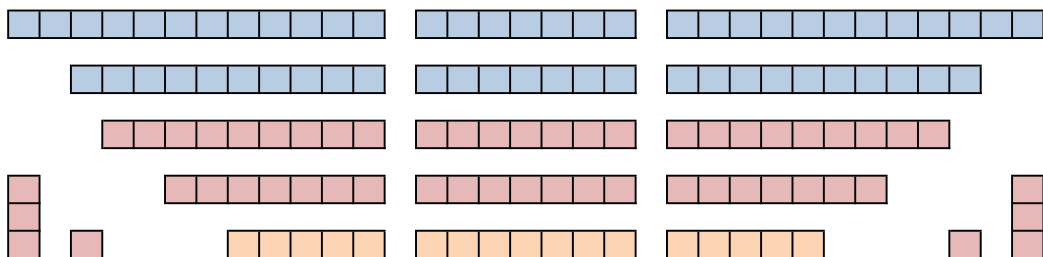

北

西

VIP 席	15,000円
SRS 席	10,000円
RS 席	8,000円
S 席	7,000円
A 席	6,000円
B 席	5,000円

● 赤コーナー

● 青コーナー

東

南